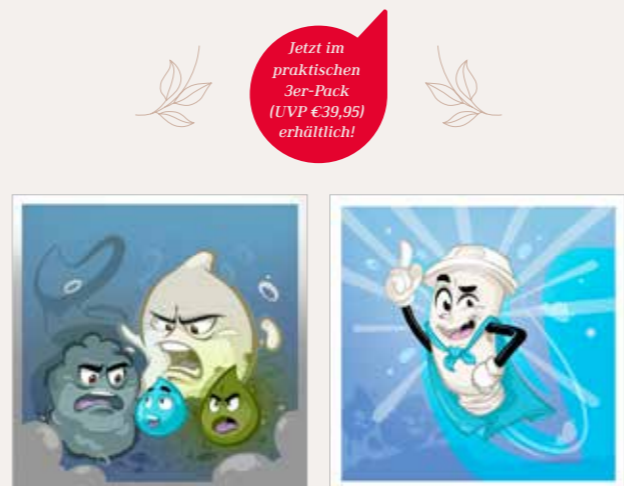

SUPERKRÄFTE für Dein Wasser!

Frischwasserfilter NIRF 7'00

Gefahr im Anmarsch: Kalk & Co. bedrohen das Wasser. Doch Hilfe naht - der Filter-Held ist da!